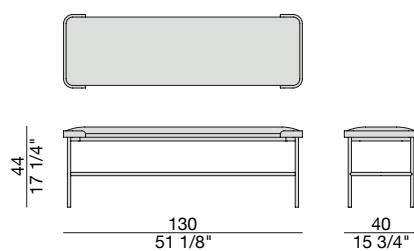

Panca con struttura in metallo finitura Bronzoro e rivestimento nei tessuti della collezione. Cornice della seduta in massello di frassino.

Bench with metal frame in Bronzoro finish. Cover available in the fabrics of the collection. Seat with solid ash frame.

Sitzbank mit Gestell aus Metall und Bronzoro Finish. Bezug in den Stoffen der Kollektion.

Banquette avec structure en métal, finition Bronzoro. Revêtement dans les tissus de la collection et cadre d'assise en frêne massif.

Banqueta con estructura de metal en acabado Bronzoro y revestimiento en las telas de la colección. Marco del asiento en fresno macizo.