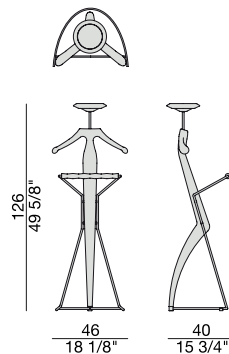

SIR BIS

M. Marconato - T. Zappa

Servomuto in massello di noce canaletta con struttura in metallo. Dotato di un piattino portaoggetti.

Coat-rack in solid canaletta walnut with metal frame. Equipped with a saucer for small items.

Herrendiener aus Nussbaum Canaletta mit Metallbügel. Verfügbar mit Schale.

Valet de nuit en noyer canaletta massif avec structure en métal. Doté d'une petite cuvette porte-objet.

Galán de noche en nogal canaletta macizo con estructura en metal. Dotado de un platillo portaobjetos.